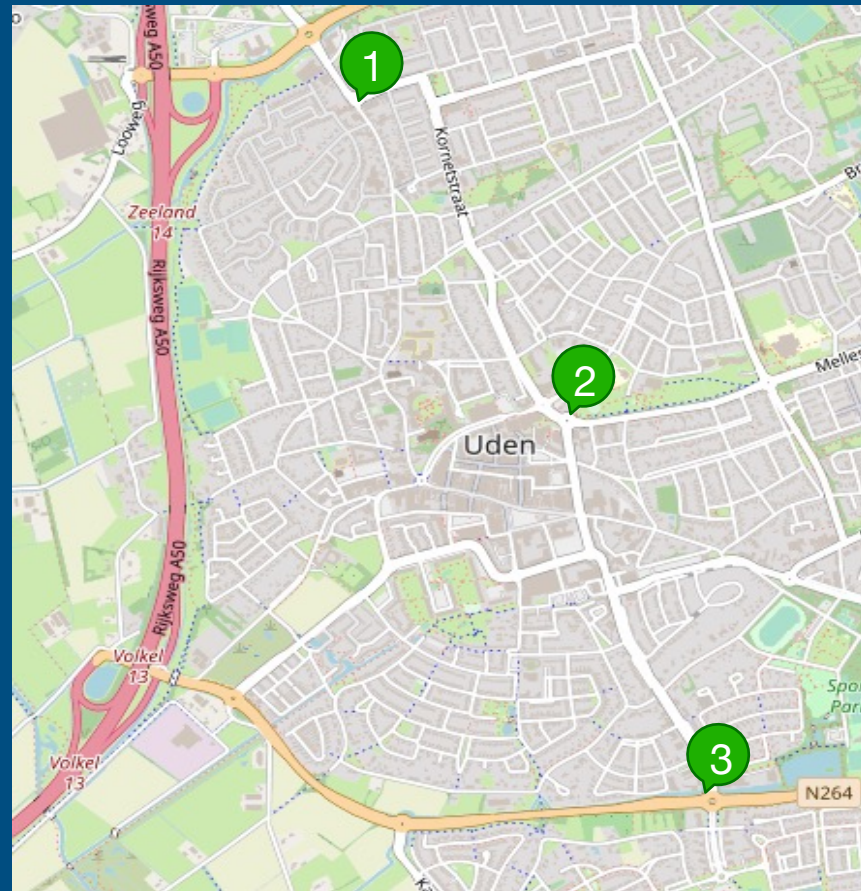

BUSINESS LINE

Uden – Campus Veldhoven

TEST DRIVE

NOTE: The route and stops of the BusinessLine are in development and may change over time

Uden – Campus Veldhoven

- 1 | Uden Hobostraat
- 2 | Uden Busstation
- 3 | Uden Velmolenweg
- 4 | Veghel Hintelstraat
- 5 | Veghel De Muntelaar
- 6 | Veghel Busstation
- 7 | St Oedenr. Exit A50
- 8 | Best Brem (Philips)
- 9 | Veldhoven RUN 1000 - building 79
- 10 | Veldhoven Veenstraat
- 11 | Veldhoven MMC
- 12 | Veldhoven RUN 6000 - building 4
- 13 | Veldhoven RUN 6000 - building 6+51

Ride 1	Ride 2
07:23	07:53
07:28	07:58
07:31	08:01
07:40	08:10
07:42	08:12
07:46	08:16
07:56	08:26
08:10	08:40
08:30	09:00
08:31	09:01
08:33	09:03
08:34	09:04
08:35	09:05

Campus Veldhoven - Uden

- 13 | Veldhoven RUN 6000 - building 6+51
- 12 | Veldhoven RUN 6000 - building 4
- 11 | Veldhoven MMC
- 10 | Veldhoven Veenstraat
- 9 | Veldhoven RUN 1000 - building 79
- 8 | Best Brem (Philips)
- 7 | St Oedenr. Exit A50
- 6 | Veghel Busstation
- 5 | Veghel De Muntelaar
- 4 | Veghel Hintelstraat
- 3 | Uden Velmolenweg
- 2 | Uden Busstation
- 1 | Uden Hobostraat

Ride 1	Ride 2
17:30	18:00
17:31	18:01
17:33	18:03
17:34	18:04
17:35	18:05
17:55	18:25
18:09	18:39
18:22	18:52
18:24	18:54
18:27	18:57
18:34	19:04
18:37	19:07
18:40	19:10