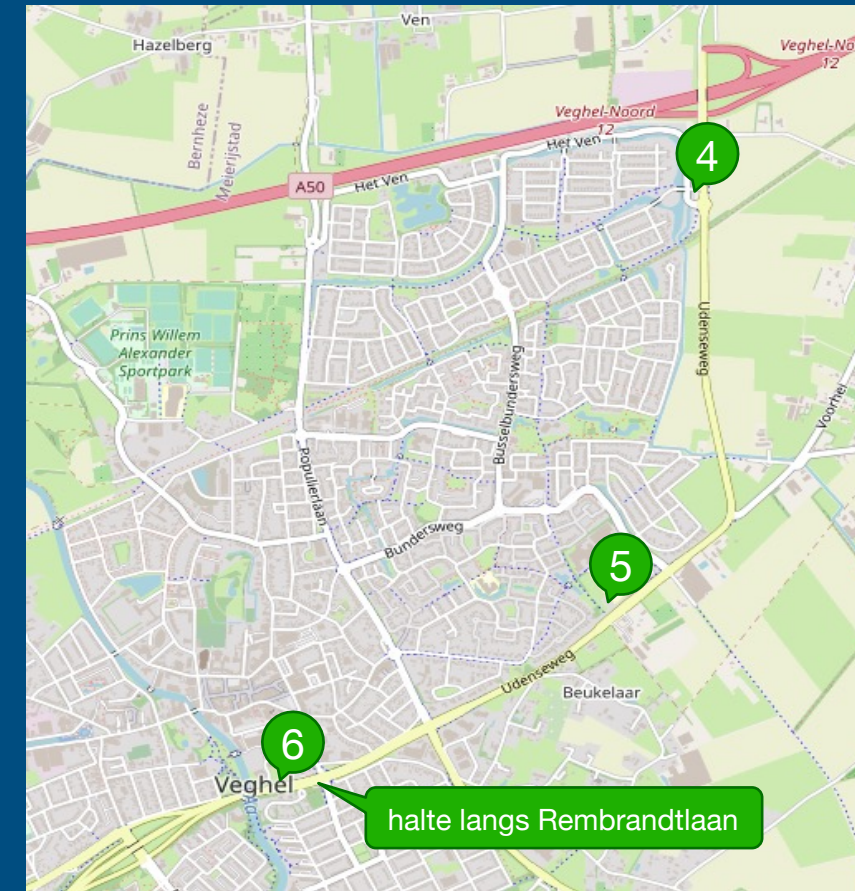

BUSINESS LINE

Uden – Campus Veldhoven

TEST DRIVE

NOTE: The route and stops of the BusinessLine are in development and may change over time

Uden – Campus Veldhoven

- 1 | Uden Hobostraat
- 2 | Uden Busstation
- 3 | Uden Velmolenweg
- 4 | Veghel Hintelstraat
- 5 | Veghel De Muntelaar
- 6 | Veghel Busstation
- 7 | St Oedenr. Exit A50
- 8 | Best Brem (Philips)
- 9 | Veldhoven RUN 1000 - building 79
- 10 | Veldhoven Veenstraat
- 11 | Veldhoven MMC
- 12 | Veldhoven RUN 6000 - building 4
- 13 | Veldhoven RUN 6000 - building 6+51

Ride 1	Ride 2
07:23	07:53
07:28	07:58
07:31	08:01
07:40	08:10
07:42	08:12
07:46	08:16
07:56	08:26
08:10	08:40
08:30	09:00
08:31	09:01
08:33	09:03
08:34	09:04
08:35	09:05

Campus Veldhoven - Uden

- 13 | Veldhoven RUN 6000 - building 6+51
- 12 | Veldhoven RUN 6000 - building 4
- 11 | Veldhoven MMC
- 10 | Veldhoven Veenstraat
- 9 | Veldhoven RUN 1000 - building 79
- 8 | Best Brem (Philips)
- 7 | St Oedenr. Exit A50
- 6 | Veghel Busstation
- 5 | Veghel De Muntelaar
- 4 | Veghel Hintelstraat
- 3 | Uden Velmolenweg
- 2 | Uden Busstation
- 1 | Uden Hobostraat

Ride 1	Ride 2
17:30	18:00
17:31	18:01
17:33	18:03
17:34	18:04
17:35	18:05
17:55	18:25
18:09	18:39
18:22	18:52
18:24	18:54
18:27	18:57
18:34	19:04
18:37	19:07
18:40	19:10