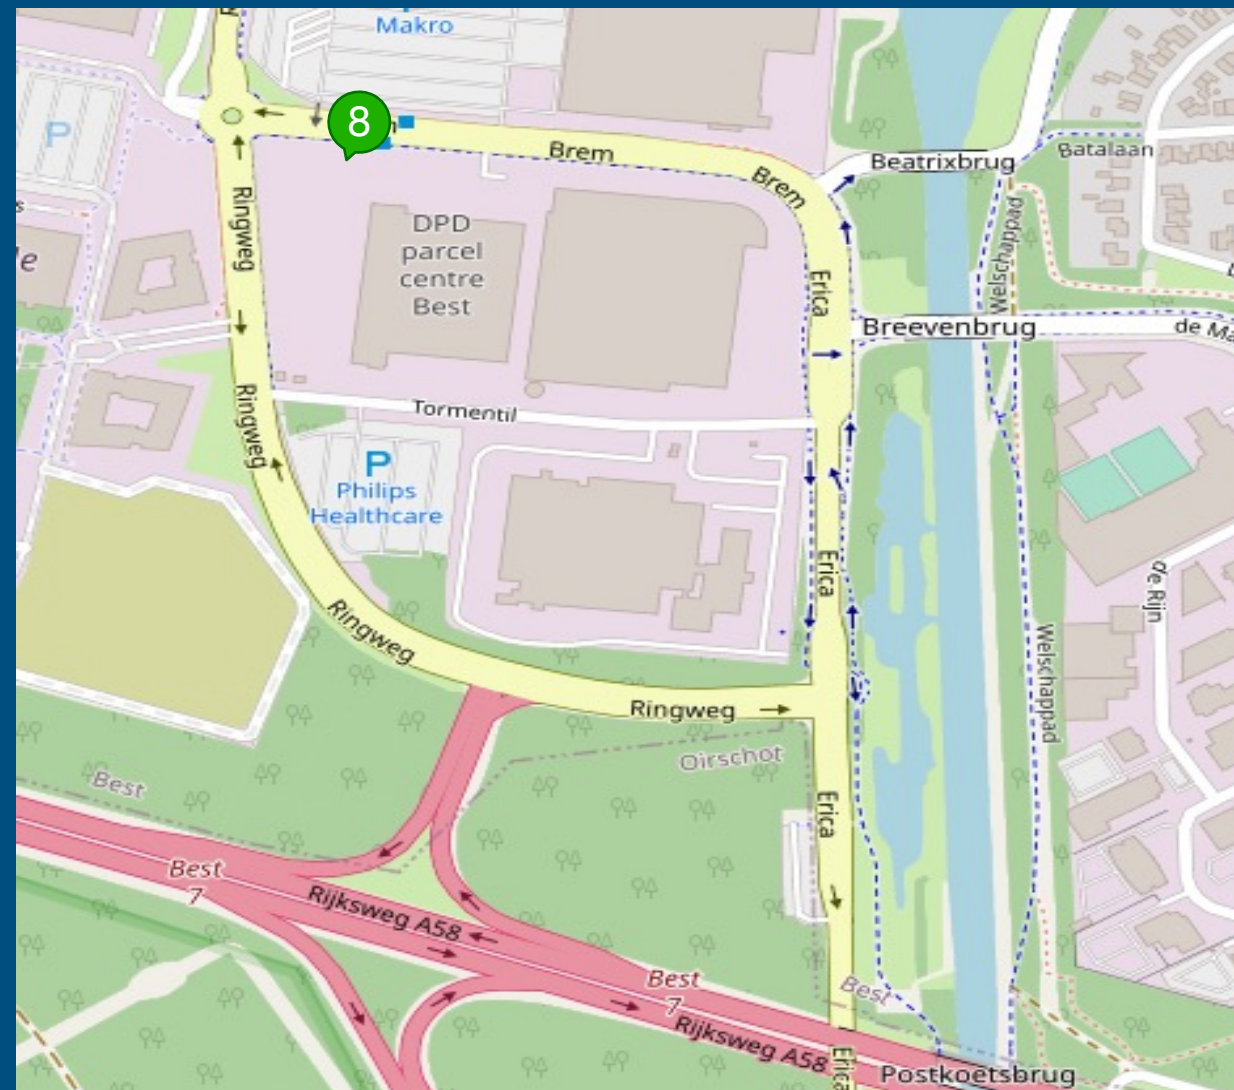

BUSINESS LINE

Uden – Campus Veldhoven

TEST DRIVE

NOTE: The route and stops of the BusinessLine are in development and may change over time

Uden – Campus Veldhoven

- 1 | Uden Hobostraat
- 2 | Uden Busstation
- 3 | Uden Velmolenweg
- 4 | Veghel Hintelstraat
- 5 | Veghel De Muntelaar
- 6 | Veghel Busstation
- 7 | St Oedenr. Exit A50
- 8 | Best Brem (Philips)
- 9 | Veldhoven RUN 1000 - building 79
- 10 | Veldhoven Veenstraat
- 11 | Veldhoven MMC
- 12 | Veldhoven RUN 6000 - building 4
- 13 | Veldhoven RUN 6000 - building 6+51

Ride 1	Ride 2
07:23	07:53
07:28	07:58
07:31	08:01
07:40	08:10
07:42	08:12
07:46	08:16
07:56	08:26
08:10	08:40
08:30	09:00
08:31	09:01
08:33	09:03
08:34	09:04
08:35	09:05

Campus Veldhoven - Uden

- 13 | Veldhoven RUN 6000 - building 6+51
- 12 | Veldhoven RUN 6000 - building 4
- 11 | Veldhoven MMC
- 10 | Veldhoven Veenstraat
- 9 | Veldhoven RUN 1000 - building 79
- 8 | Best Brem (Philips)
- 7 | St Oedenr. Exit A50
- 6 | Veghel Busstation
- 5 | Veghel De Muntelaar
- 4 | Veghel Hintelstraat
- 3 | Uden Velmolenweg
- 2 | Uden Busstation
- 1 | Uden Hobostraat

Ride 1	Ride 2
17:30	18:00
17:31	18:01
17:33	18:03
17:34	18:04
17:35	18:05
17:55	18:25
18:09	18:39
18:22	18:52
18:24	18:54
18:27	18:57
18:34	19:04
18:37	19:07
18:40	19:10