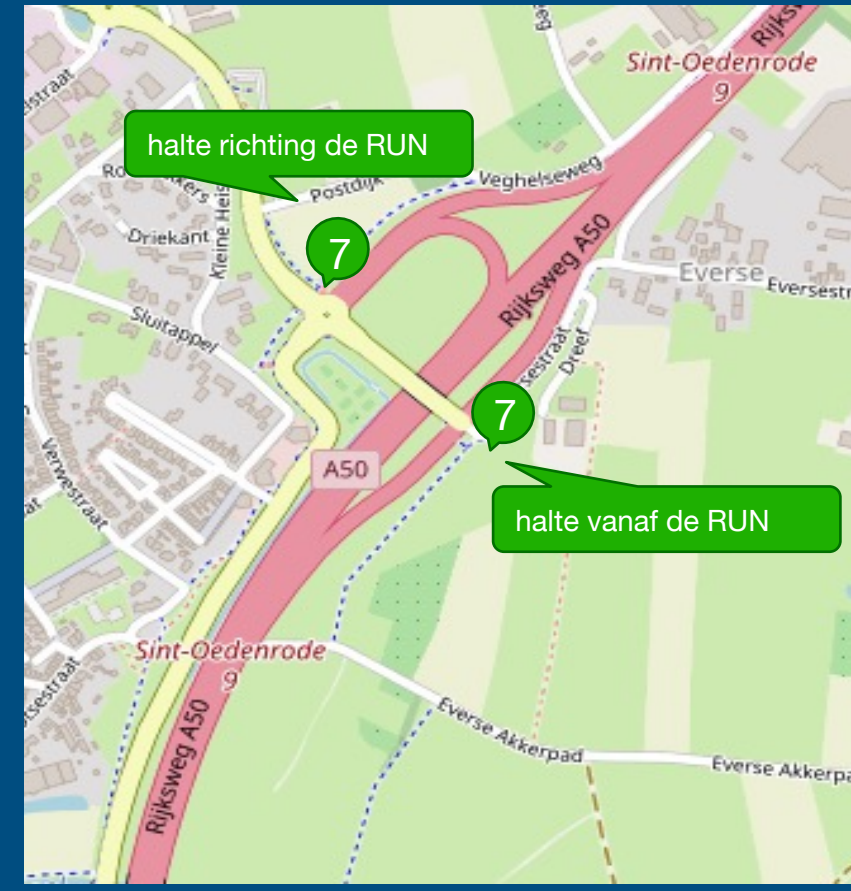

BUSINESS LINE

Uden – Campus Veldhoven

TEST DRIVE

NOTE: The route and stops of the BusinessLine are in development and may change over time

Uden – Campus Veldhoven

- 1 | Uden Hobostraat
- 2 | Uden Busstation
- 3 | Uden Velmolenweg
- 4 | Veghel Hintelstraat
- 5 | Veghel De Muntelaar
- 6 | Veghel Busstation
- 7 | St Oedenr. Exit A50
- 8 | Best Brem (Philips)
- 9 | Veldhoven RUN 1000 - building 79
- 10 | Veldhoven Veenstraat
- 11 | Veldhoven MMC
- 12 | Veldhoven RUN 6000 - building 4
- 13 | Veldhoven RUN 6000 - building 6+51

Ride 1	Ride 2
07:23	07:53
07:28	07:58
07:31	08:01
07:40	08:10
07:42	08:12
07:46	08:16
07:56	08:26
08:10	08:40
08:30	09:00
08:31	09:01
08:33	09:03
08:34	09:04
08:35	09:05

Campus Veldhoven - Uden

- 13 | Veldhoven RUN 6000 - building 6+51
- 12 | Veldhoven RUN 6000 - building 4
- 11 | Veldhoven MMC
- 10 | Veldhoven Veenstraat
- 9 | Veldhoven RUN 1000 - building 79
- 8 | Best Brem (Philips)
- 7 | St Oedenr. Exit A50
- 6 | Veghel Busstation
- 5 | Veghel De Muntelaar
- 4 | Veghel Hintelstraat
- 3 | Uden Velmolenweg
- 2 | Uden Busstation
- 1 | Uden Hobostraat

Ride 1	Ride 2
17:30	18:00
17:31	18:01
17:33	18:03
17:34	18:04
17:35	18:05
17:55	18:25
18:09	18:39
18:22	18:52
18:24	18:54
18:27	18:57
18:34	19:04
18:37	19:07
18:40	19:10