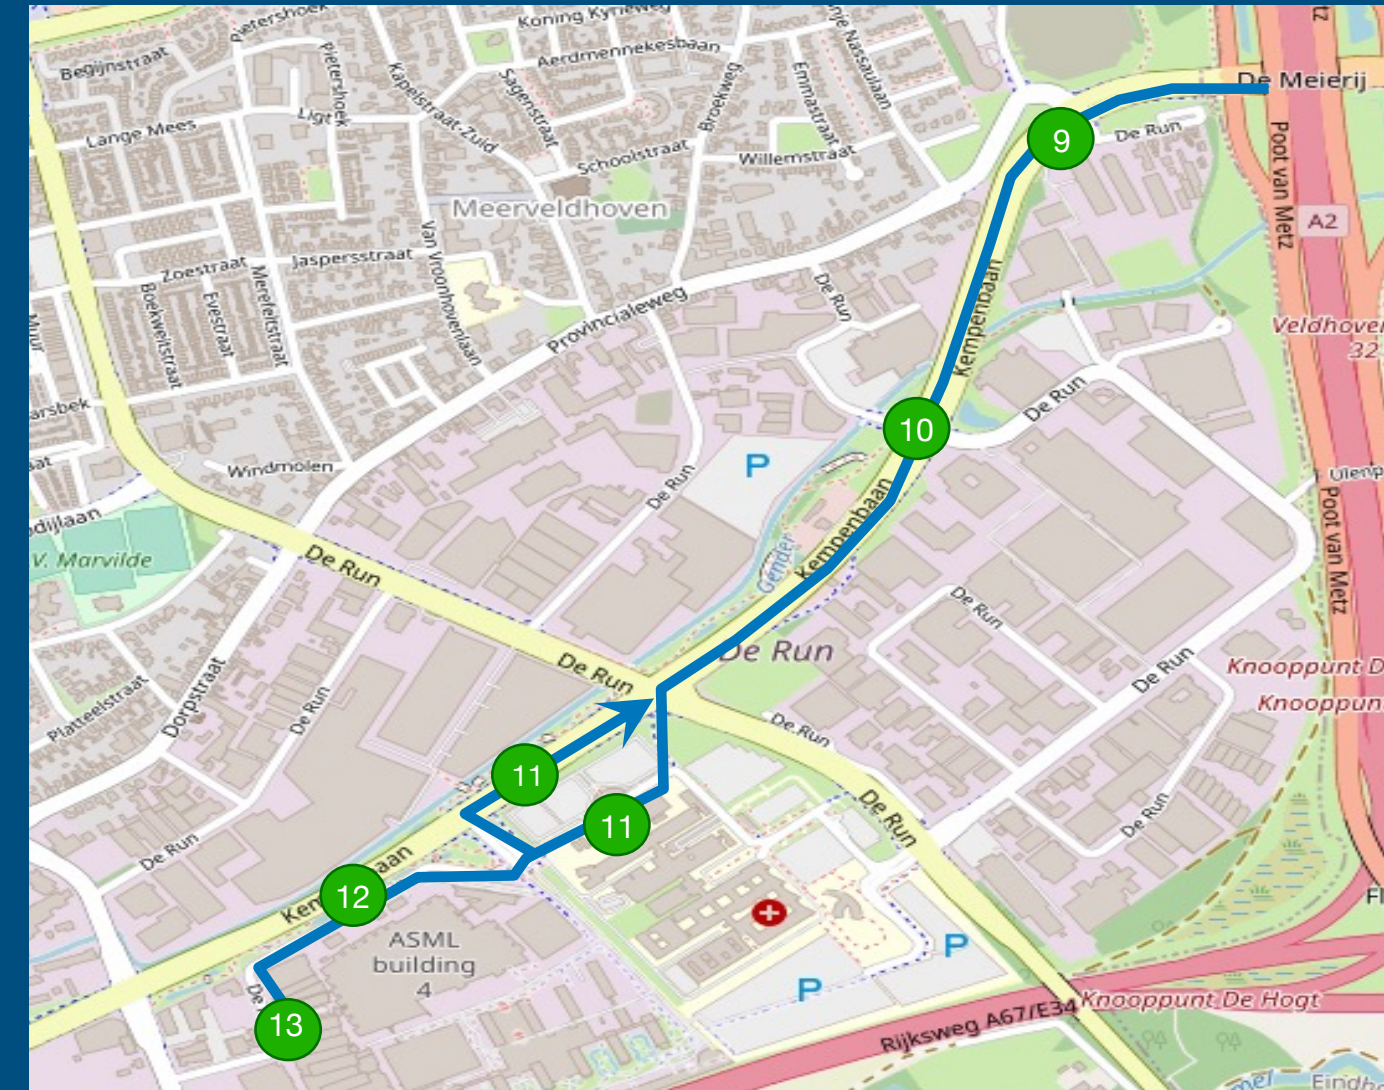

BUSINESS LINE

Uden – Campus Veldhoven

TEST DRIVE

NOTE: The route and stops of the BusinessLine are in development and may change over time

Uden – Campus Veldhoven

- 1 | Uden Hobostraat
- 2 | Uden Busstation
- 3 | Uden Velmolenweg
- 4 | Veghel Hintelstraat
- 5 | Veghel De Muntelaar
- 6 | Veghel Busstation
- 7 | St Oedenr. Exit A50
- 8 | Best Brem (Philips)
- 9 | Veldhoven RUN 1000 - building 79
- 10 | Veldhoven Veenstraat
- 11 | Veldhoven MMC
- 12 | Veldhoven RUN 6000 - building 4
- 13 | Veldhoven RUN 6000 - building 6+51

Ride 1	Ride 2
07:23	07:53
07:28	07:58
07:31	08:01
07:40	08:10
07:42	08:12
07:46	08:16
07:56	08:26
08:10	08:40
08:30	09:00
08:31	09:01
08:33	09:03
08:34	09:04
08:35	09:05

Campus Veldhoven - Uden

- 13 | Veldhoven RUN 6000 - building 6+51
- 12 | Veldhoven RUN 6000 - building 4
- 11 | Veldhoven MMC
- 10 | Veldhoven Veenstraat
- 9 | Veldhoven RUN 1000 - building 79
- 8 | Best Brem (Philips)
- 7 | St Oedenr. Exit A50
- 6 | Veghel Busstation
- 5 | Veghel De Muntelaar
- 4 | Veghel Hintelstraat
- 3 | Uden Velmolenweg
- 2 | Uden Busstation
- 1 | Uden Hobostraat

Ride 1	Ride 2
17:30	18:00
17:31	18:01
17:33	18:03
17:34	18:04
17:35	18:05
17:55	18:25
18:09	18:39
18:22	18:52
18:24	18:54
18:27	18:57
18:34	19:04
18:37	19:07
18:40	19:10